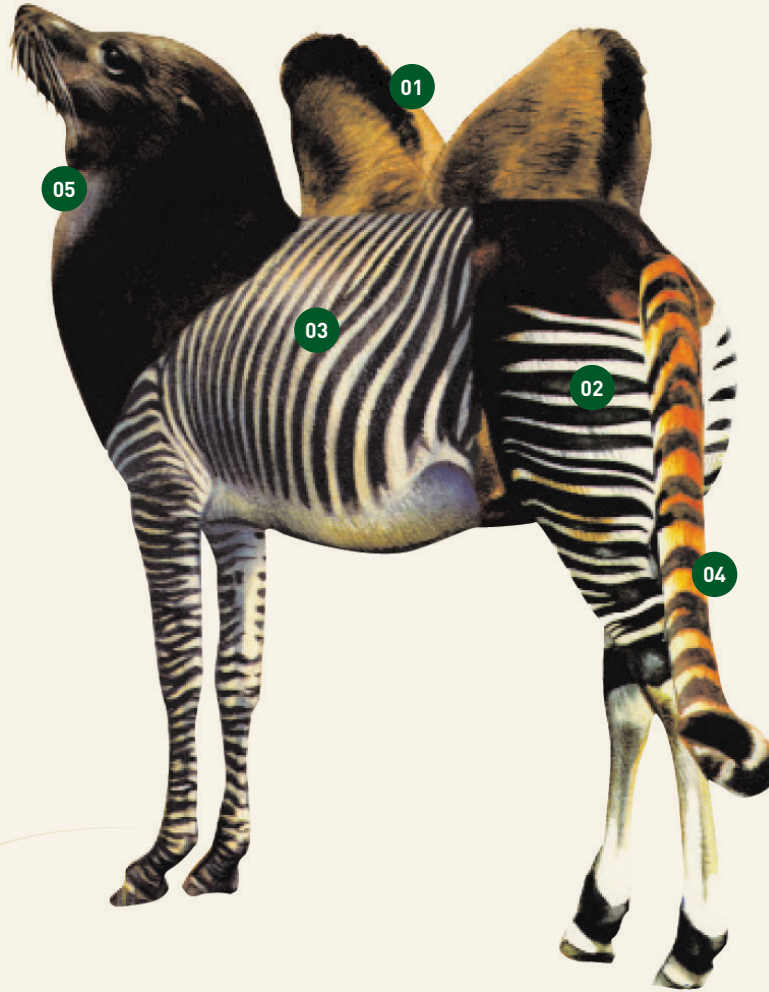

FABELTIER

Die Nummern zeigen im Plan, wo die Tiere sind!

Der Rücken gehört zum:

Hinterteil und Hinterbeine gehören zum:

Das Mittelteil und die Vorderbeine gehören zum:

Der Schwanz gehört zum:

Der Kopf gehört zum:

MIT FREUNDLICHER UNTERSTÜTZUNG

aus dem PS-Zweckertrag der Sparkasse KölnBonn aus der Lotterie des Rheinischen Sparkassen- und Giroverbandes „PS-Sparen und Gewinnen“

PLAN ZOORÄTSEL

FÜTTERUNGSZEITEN*

ZOO

10.45 Uhr	Pinguine
11.30 Uhr	Seelöwen
12.00 Uhr	Fischotter & Co.
14.30 Uhr	Flugshow**
15.00 Uhr	Paviane
15.30 Uhr	Pinguine
16.00 Uhr	Seelöwen
16.15 Uhr	Fischotter & Co.